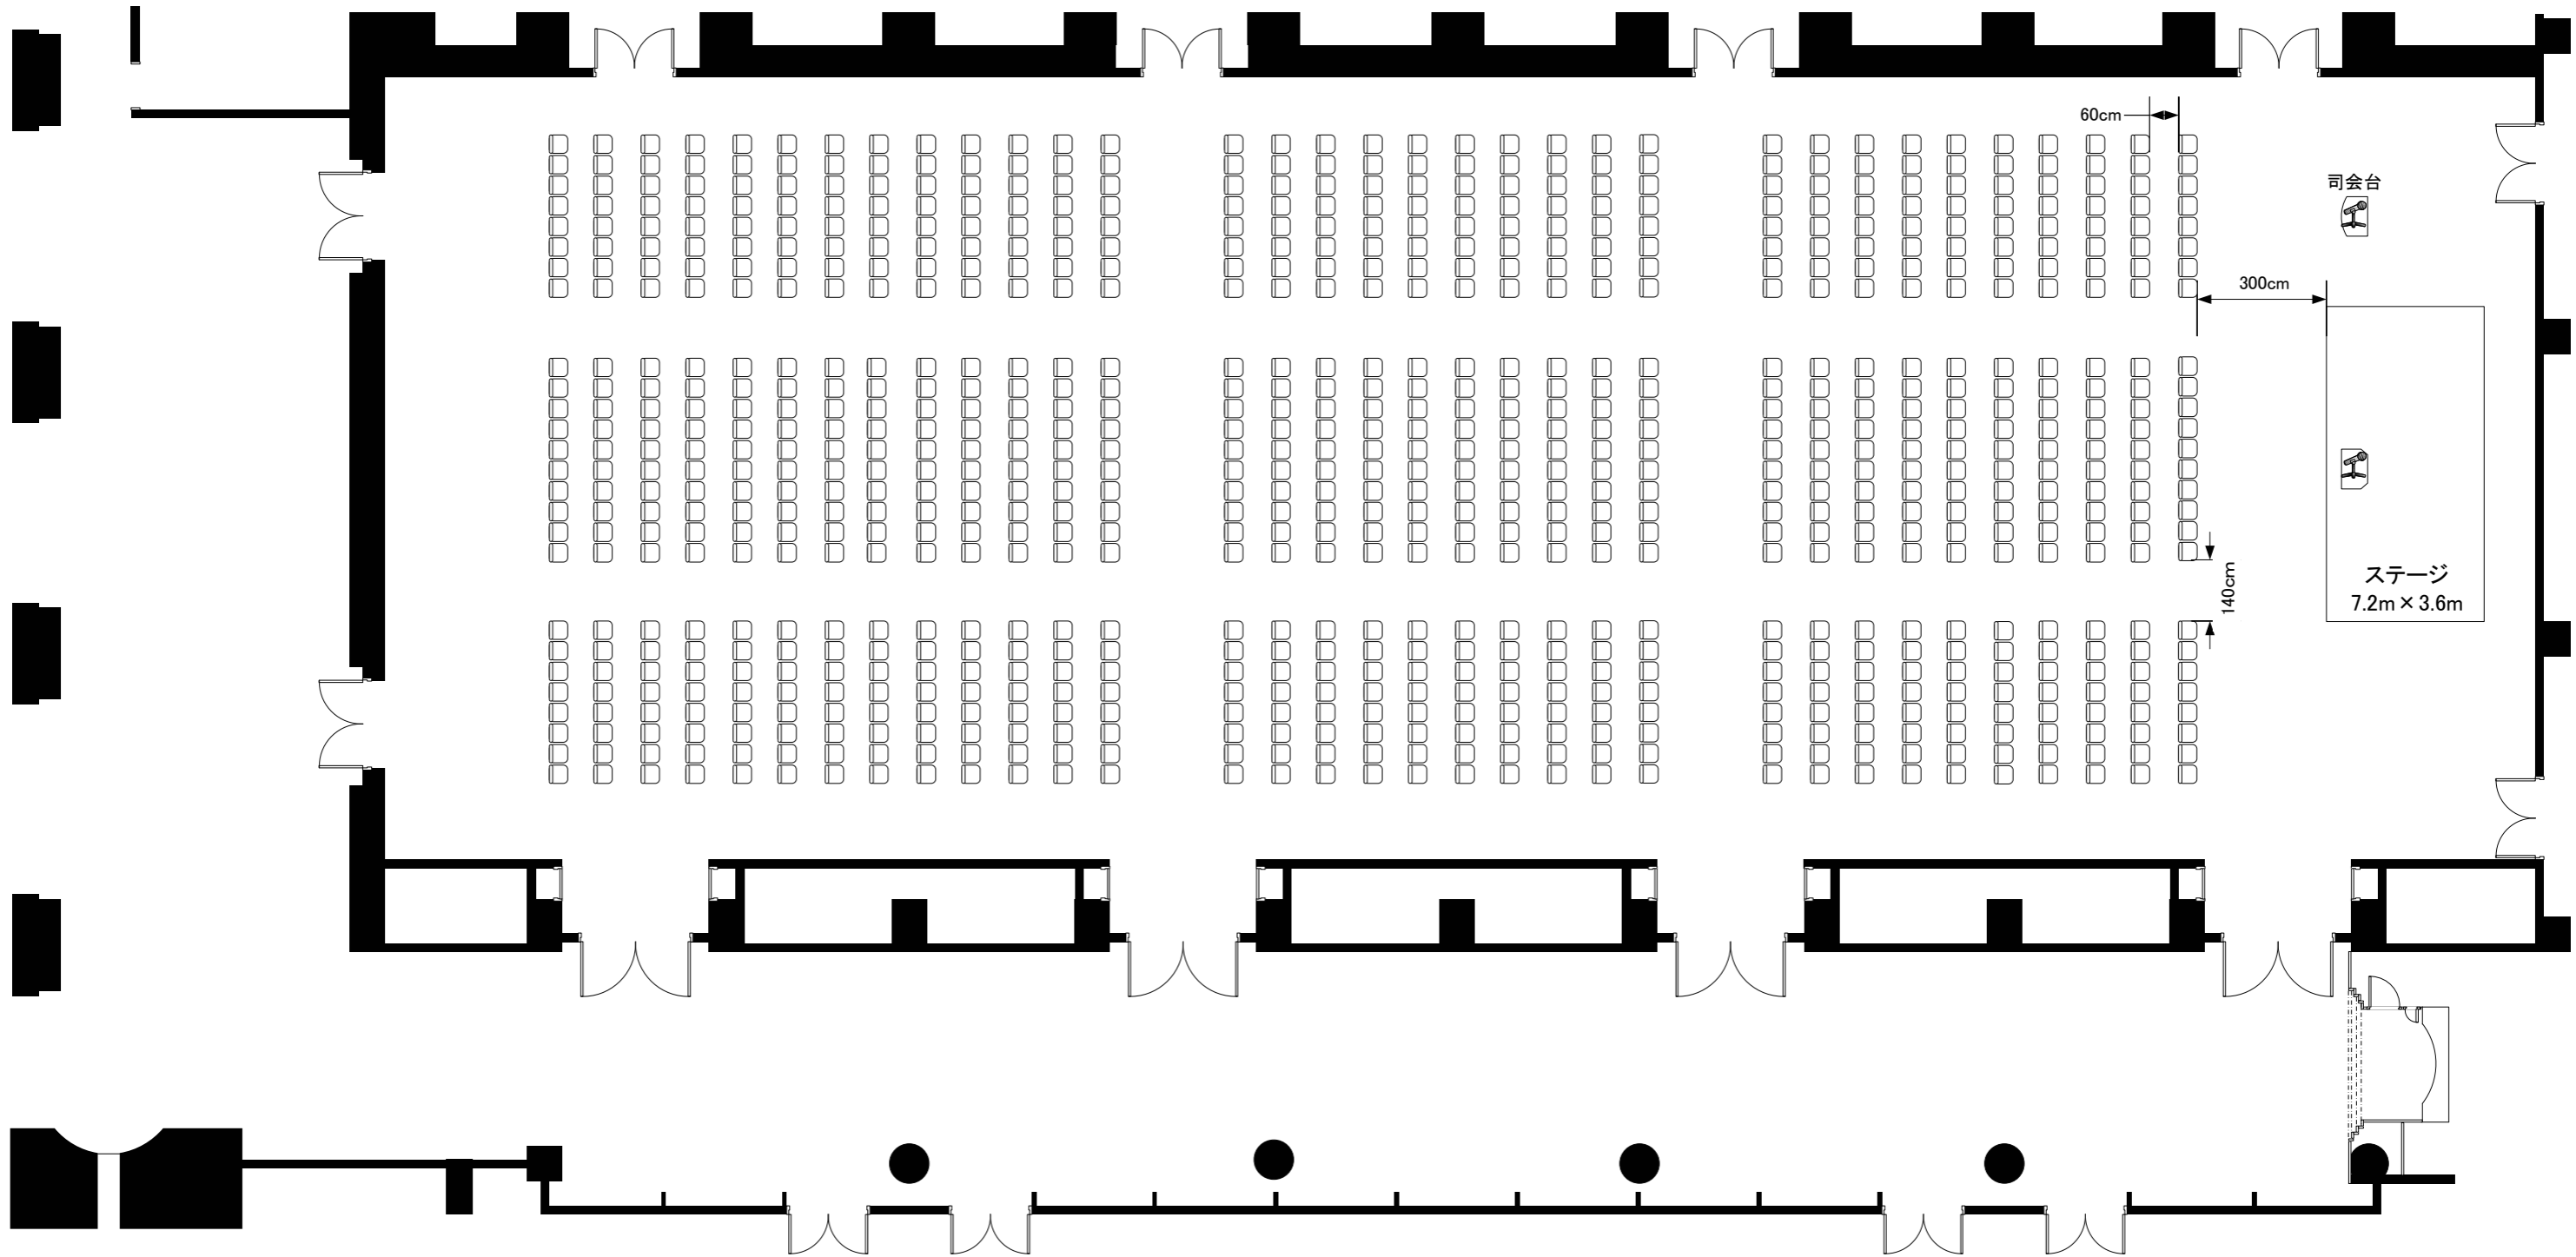

ウインザーホール
(B1)

シアタースタイル 858席
8名掛け×66=528席、10名掛け×33=330席

縮尺
1/150