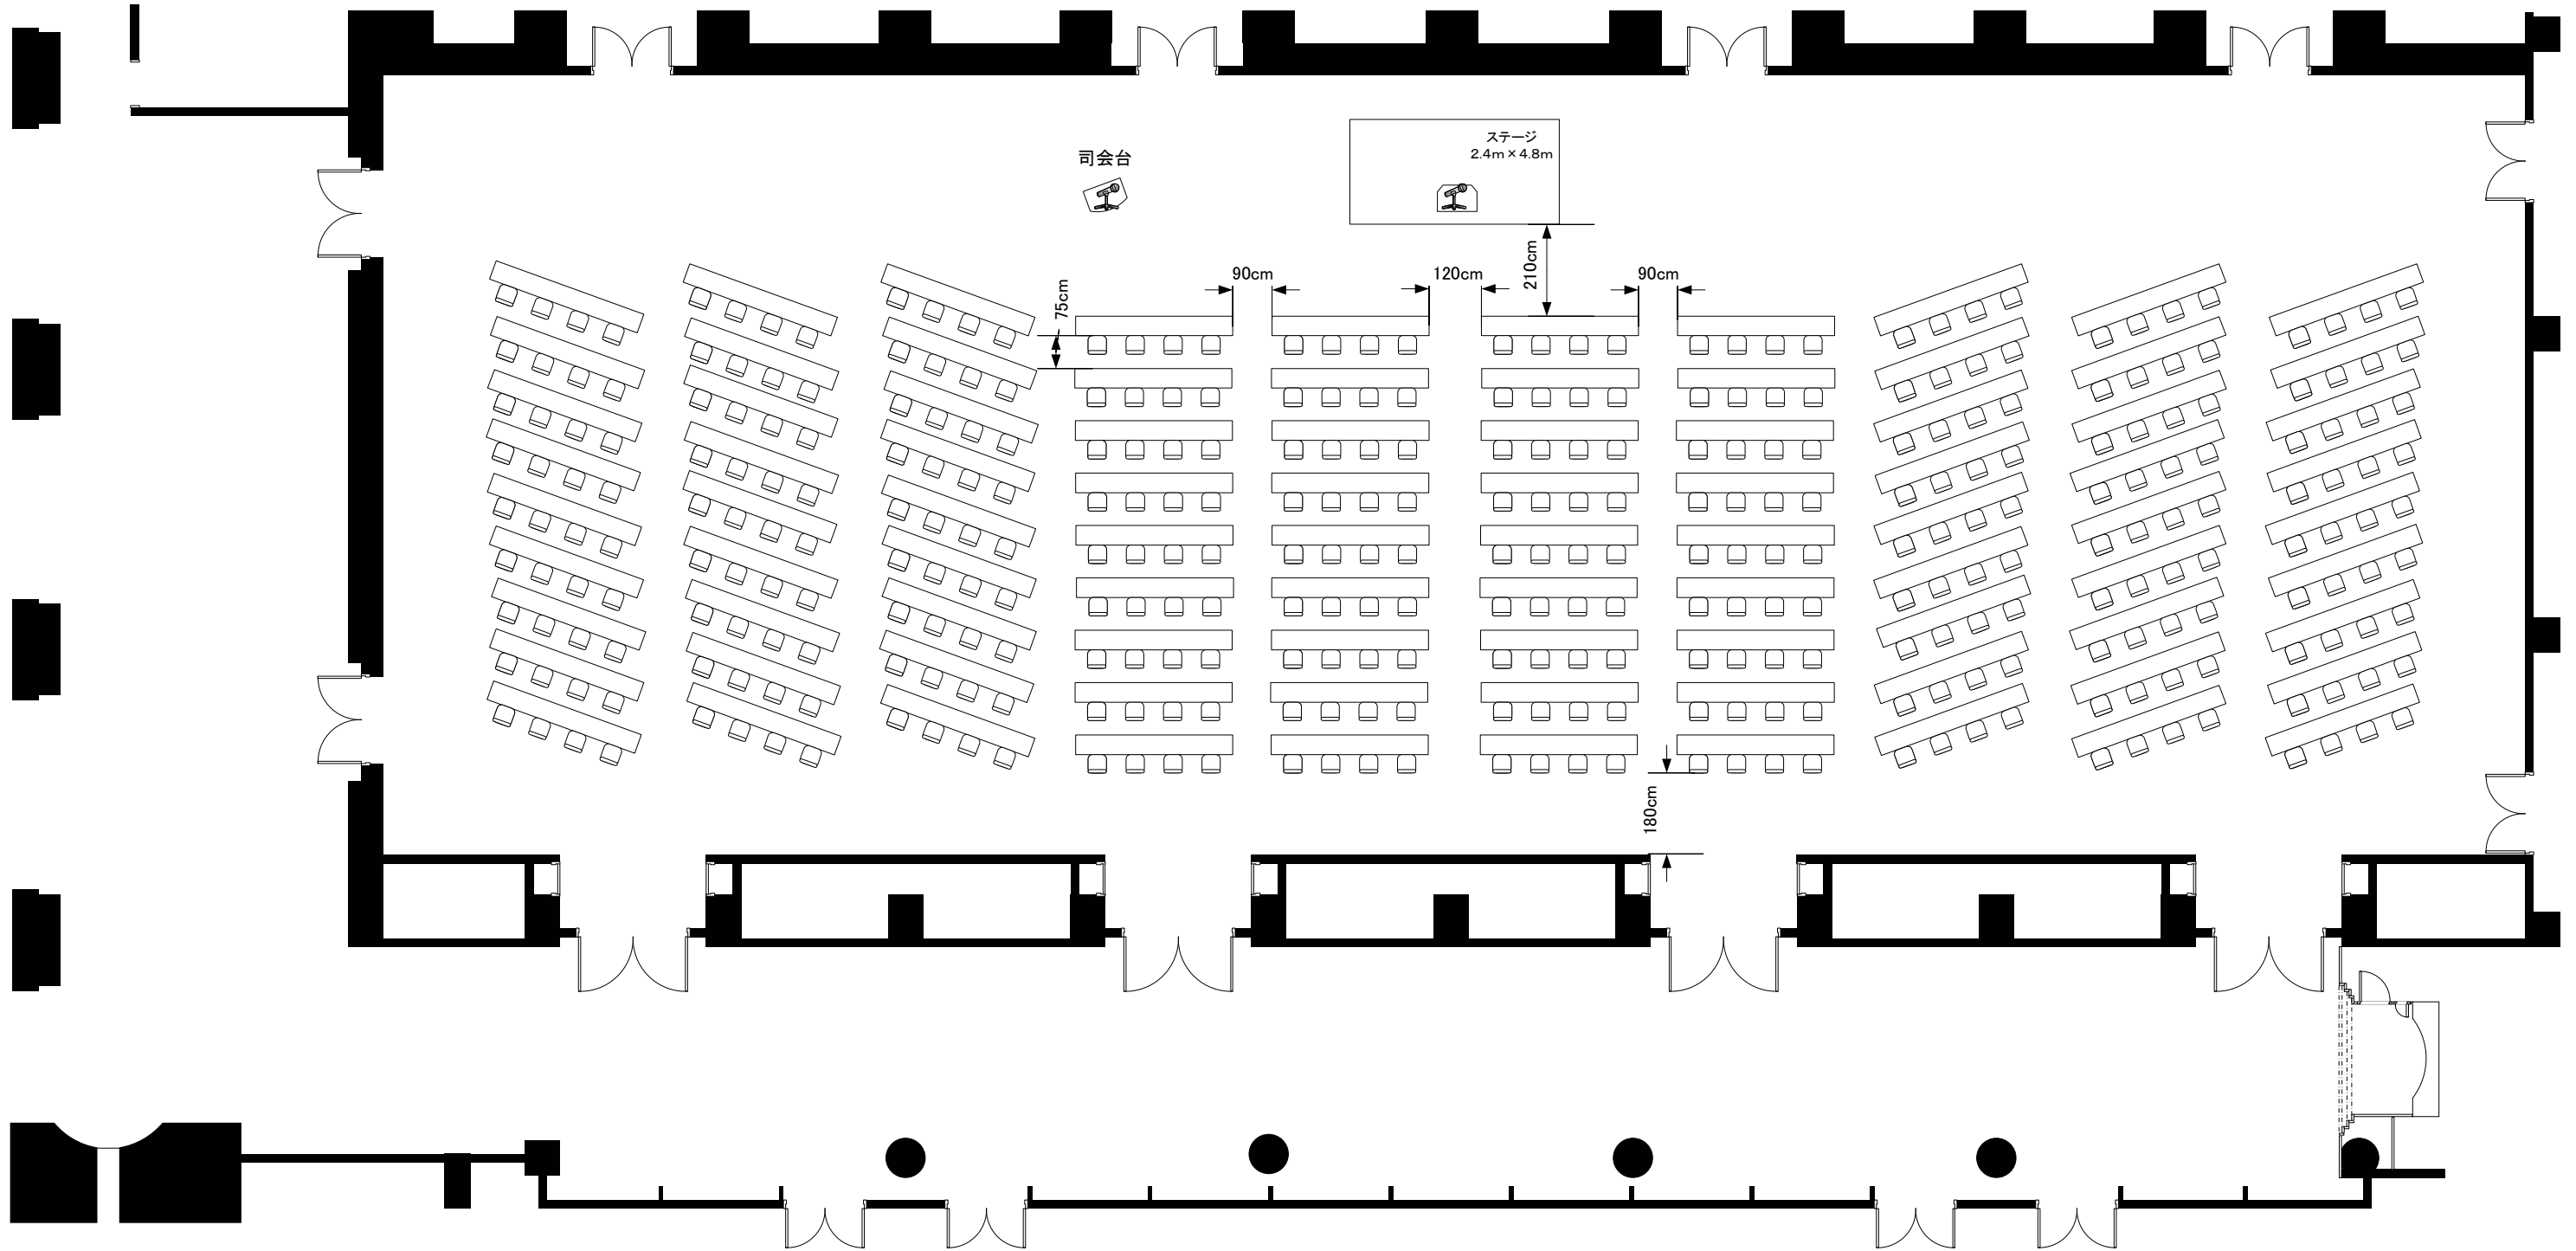

ウインザーホール  
(B1)

学校スタイル 360席 (4名掛け×90卓)

縮尺  
1/150