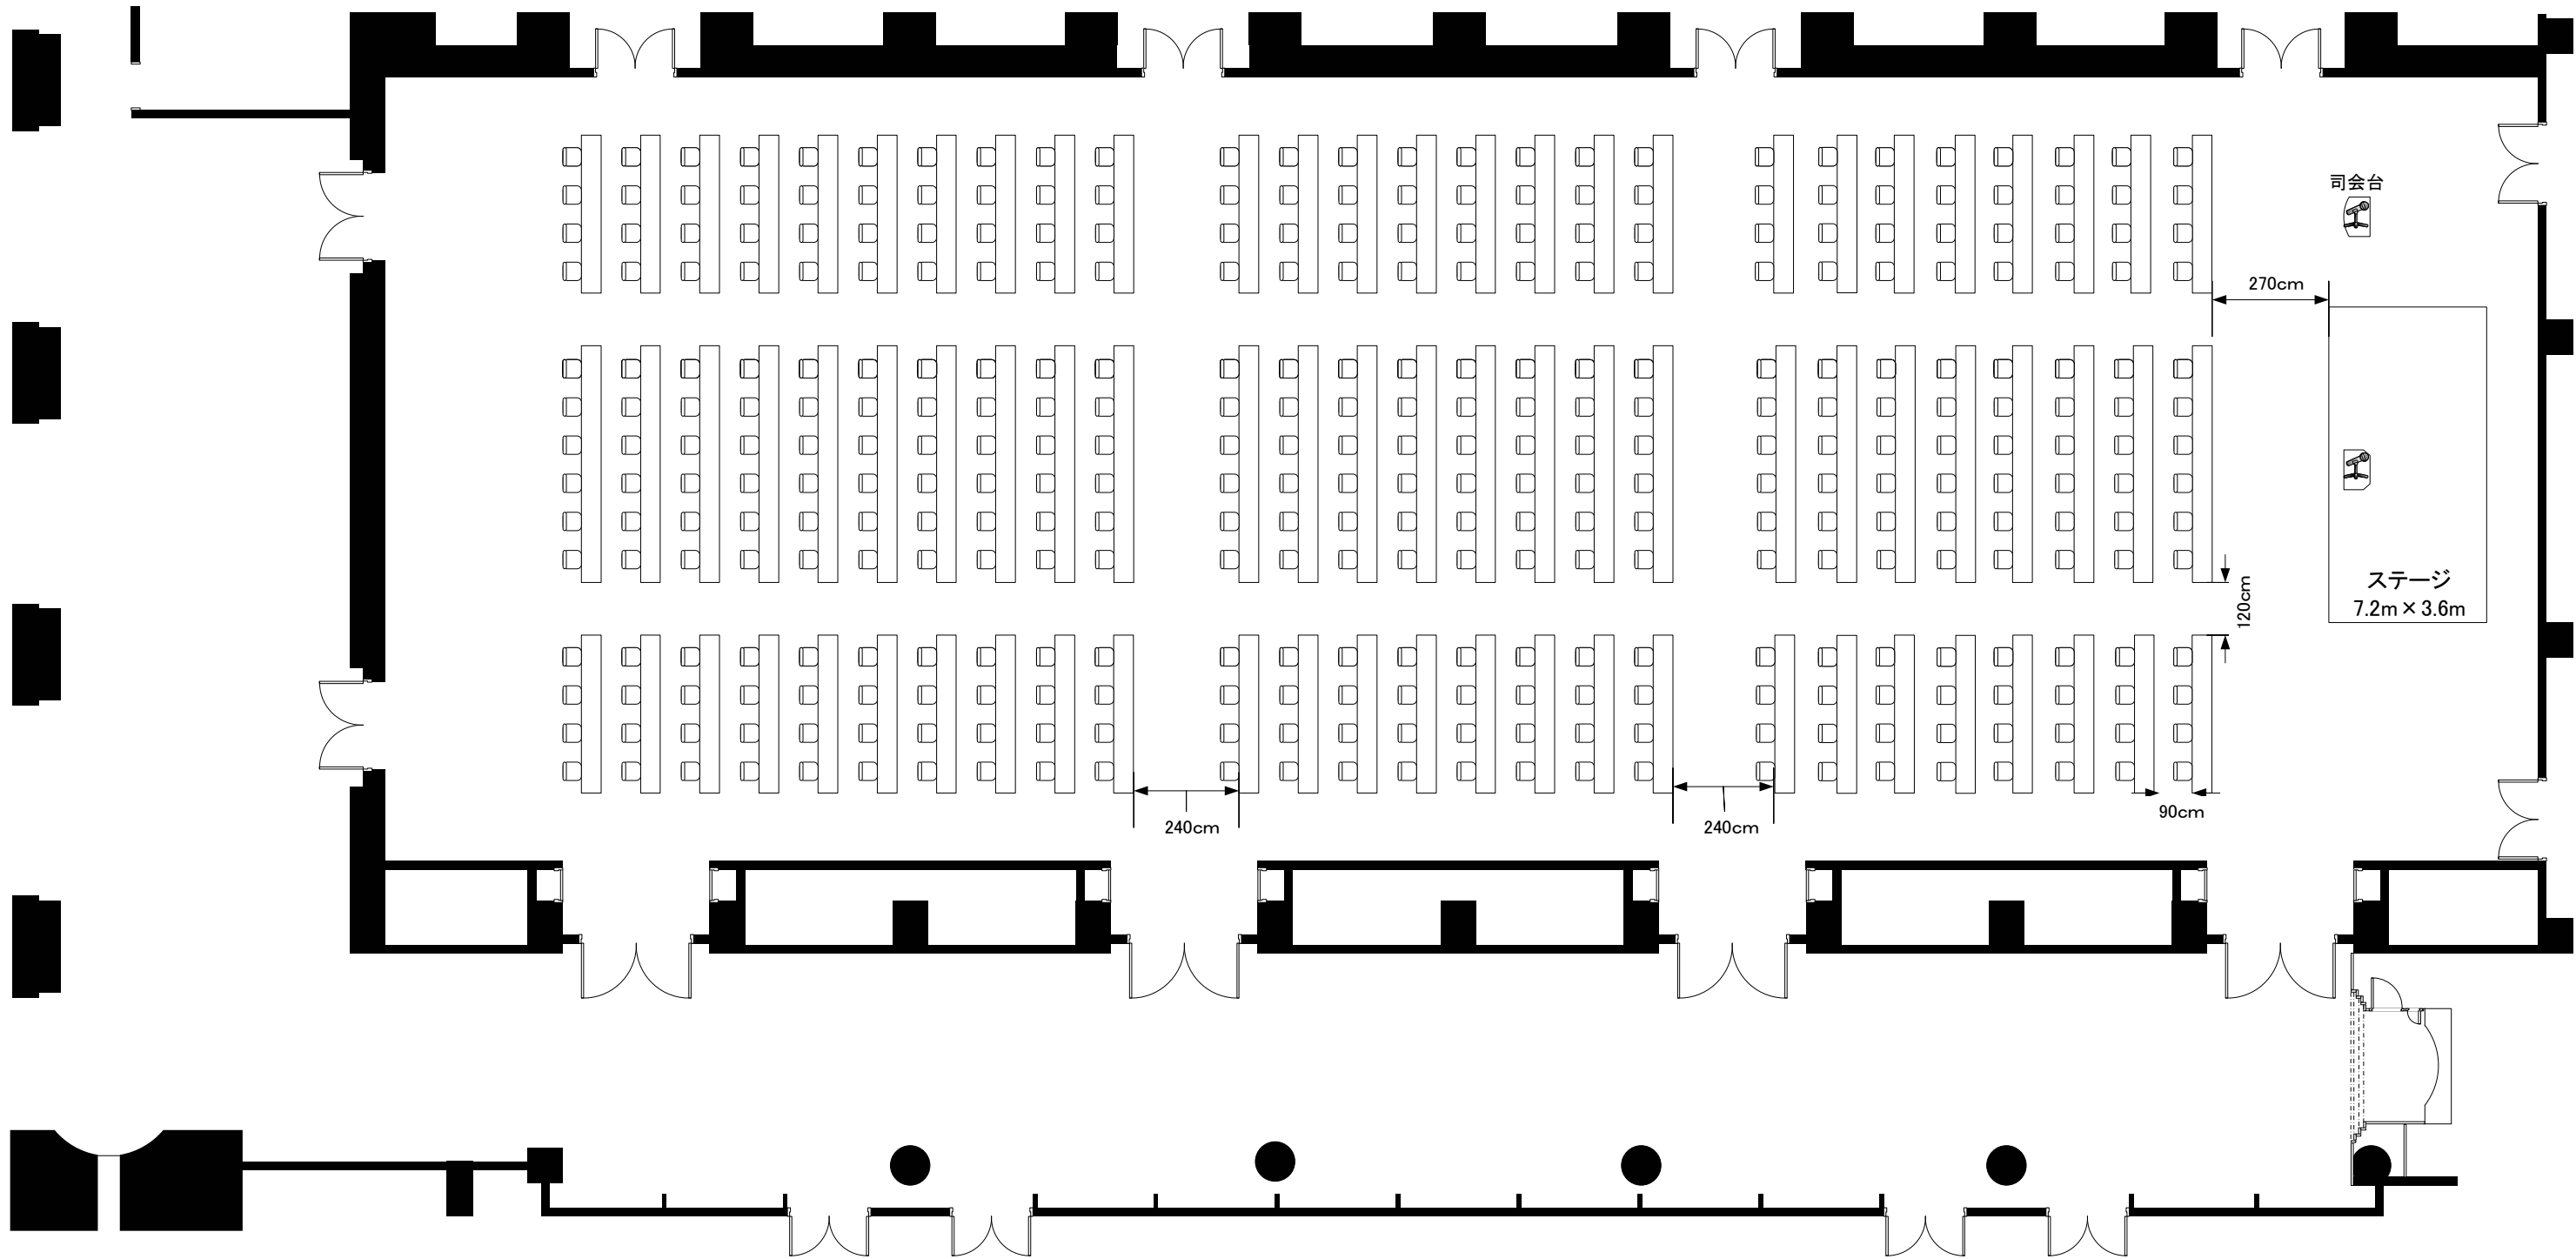

ウインザーホール
(B1)

学校スタイル 364席
6名掛け×26=156席、4名掛け×52=208席

縮尺
1/150