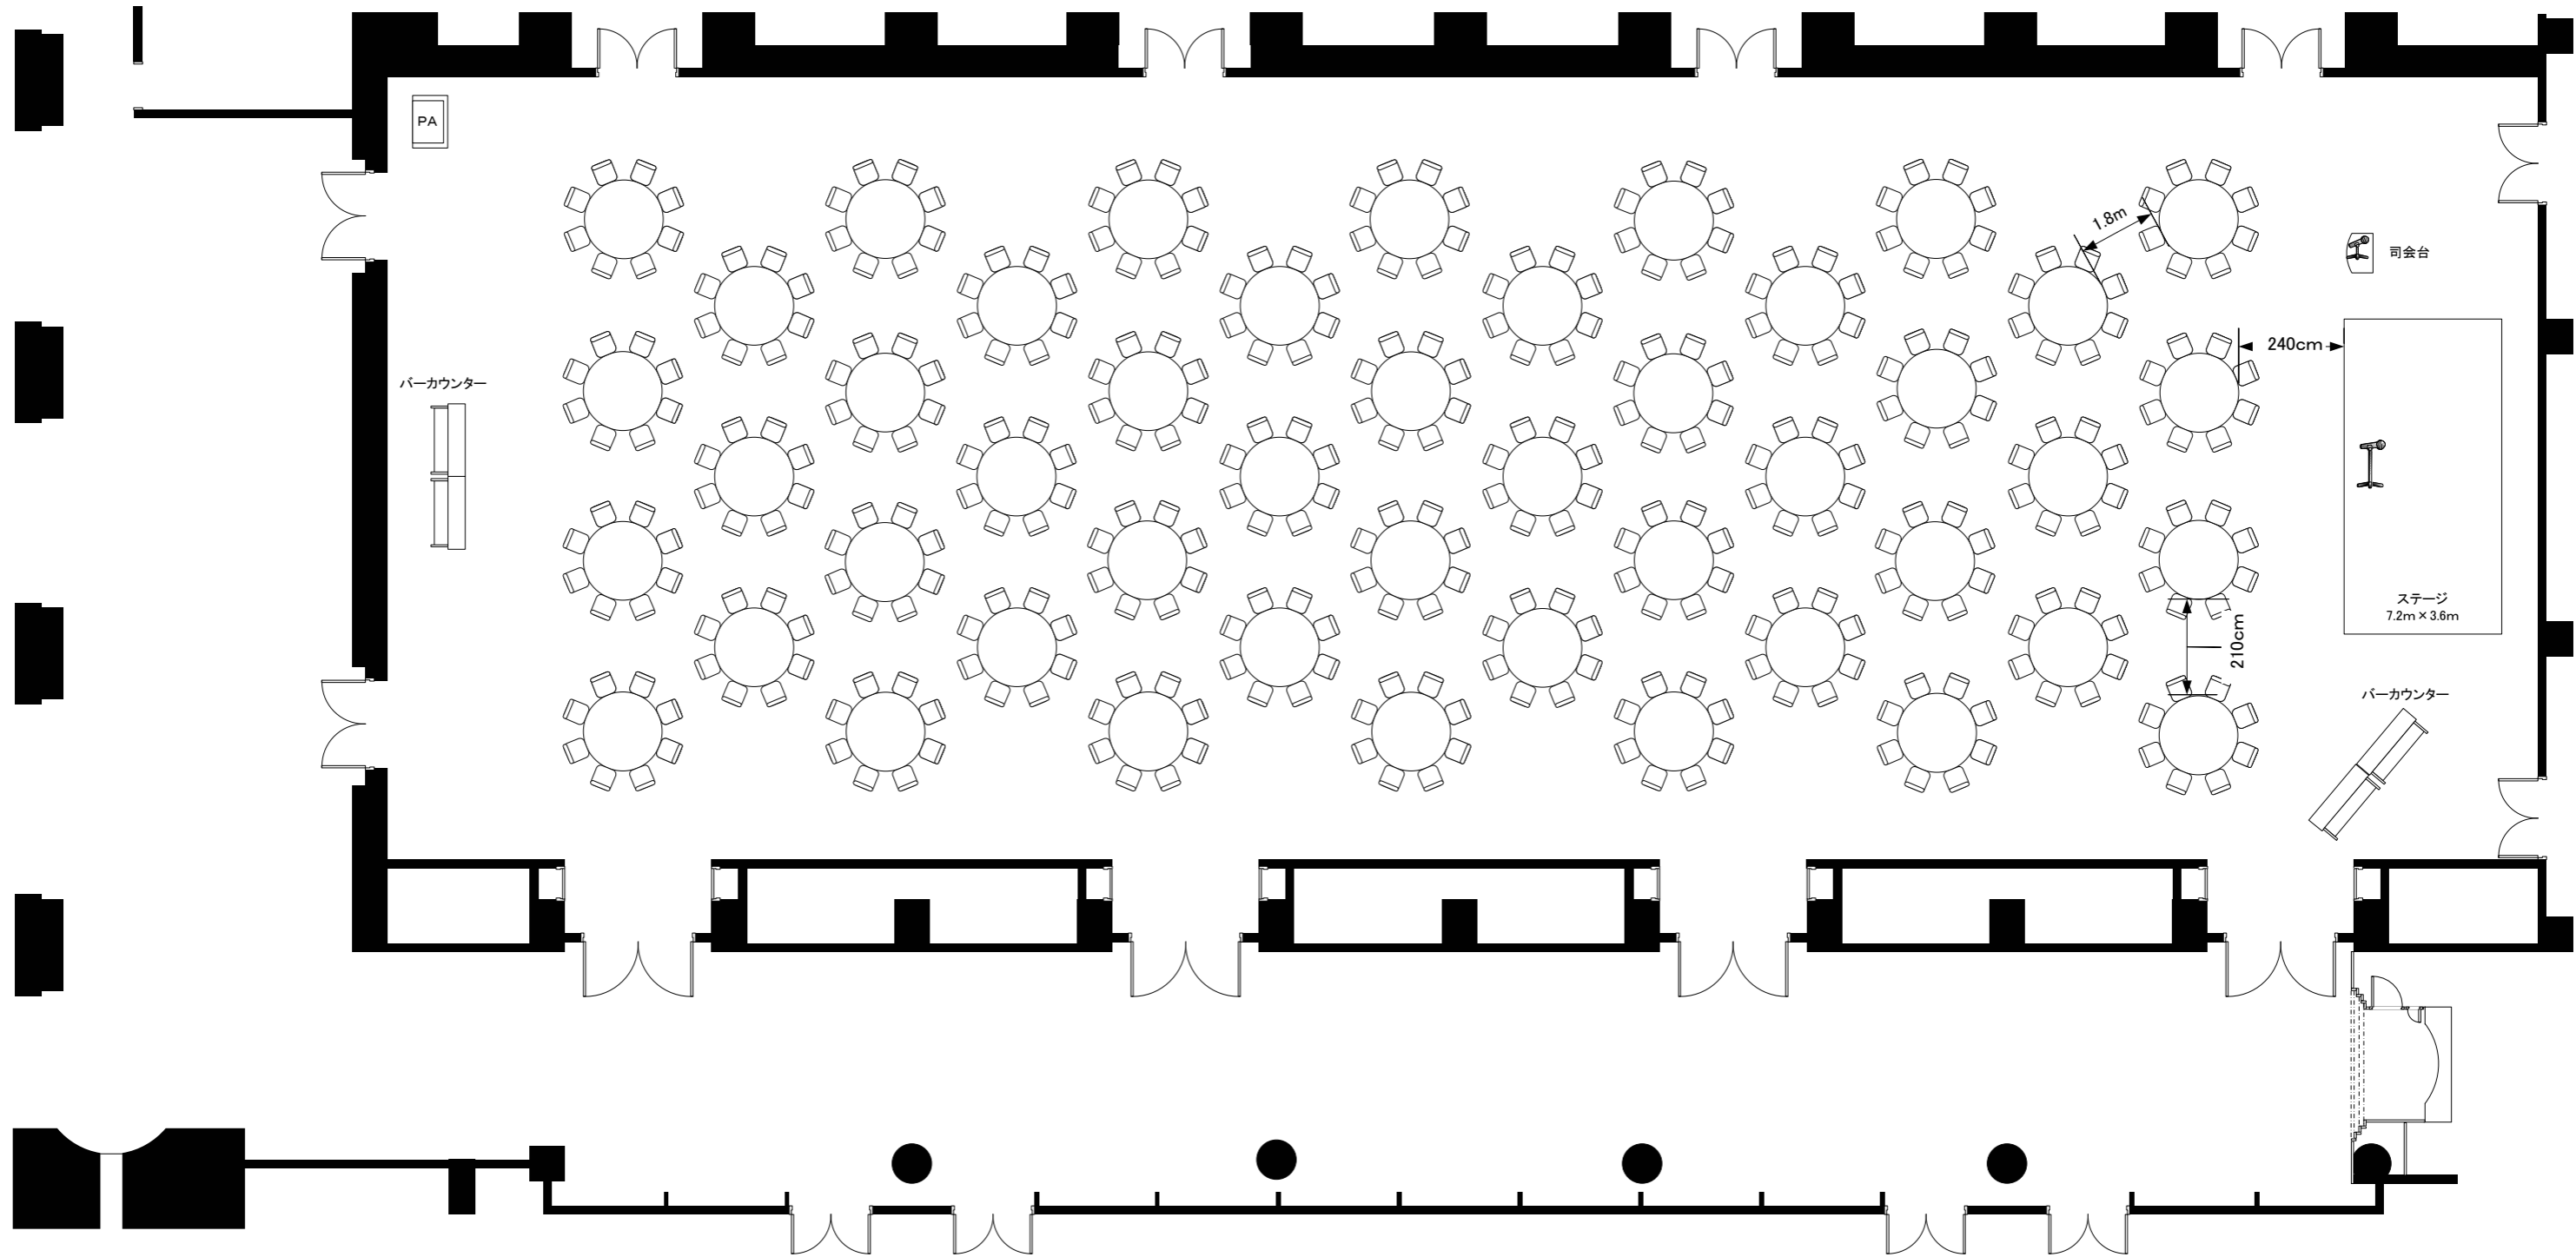

ウインザーホール
(B1)

正餐 368席 (8名掛け×46卓)

縮尺
1/150